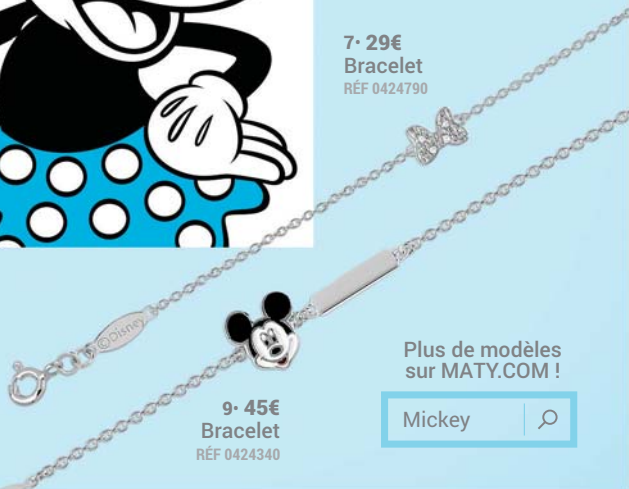

8• 35€
Bague
RÉF 0423823

9• 59€
Montre
RÉF 0214370

Retrouvez tous les modèles
de cette collection en saisissant

Reine des Neiges

sur [MATY.COM](https://www.maty.com) !

5• 55€
Collier
RÉF 0423645

1• 49€
Boucles
d'oreilles
RÉF 0424145

2• 35€
Boucles
d'oreilles
RÉF 0423939

3• 25€
Boucles
d'oreilles
RÉF 0424579

4• 29€
Boucles
d'oreilles
RÉF 0424366

5• 39€
Boucles
d'oreilles
RÉF 0424528

8• 25€
Boucles
d'oreilles
RÉF 0424722

1, 3, 5, 6 et 7•
métal argenté et zirconias
2, 4, 8 et 9• métal argenté

6• 39€
Boucles
d'oreilles
RÉF 0423858

7• 29€
Bracelet
RÉF 0424790

9• 45€
Bracelet
RÉF 0424340

Plus de modèles
sur MATY.COM !

Mickey

10• 35€
Boucles
d'oreilles
RÉF 0424951

11• 59€
Bracelet
pour femme
RÉF 0658171