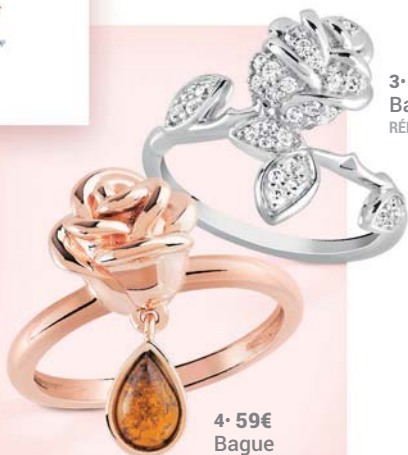

© 2018 DISNEY

Disney

MATY

COLLECTION FEMME, HOMME ET ENFANT

Disney
LA BELLE
ET LA
BÊTE

1• 55€
Collier
RÉF 0681148

2• 59€
Boucles
d'oreilles
RÉF 0681121

3• 59€
Bague
RÉF 0250139

4• 59€
Bague
RÉF 0681130

1• plaqué or 2 tons (rose et blanc)
2, 4, 6, 7 et 9• plaqué or rose et ambre
3, 5 et 8• argent 925 et zirconias blancs

5• 69€
Collier
RÉF 0250121

6• 65€
Collier
RÉF 0681105

7• 59€
Collier
RÉF 0681156

8• 59€
Collier
RÉF 0250147

Retrouvez tous les modèles
de cette collection en saisissant

La Belle et la Bête

sur MATY.COM !

9• 49€
Bracelet
RÉF 0681113

Disney
MICKEY
90 ANS D'ENTHOUSIASME

1• 59€
Collier
RÉF 0657972