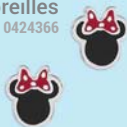

4• 29€
Boucles
d'oreilles
RÉF 0424366